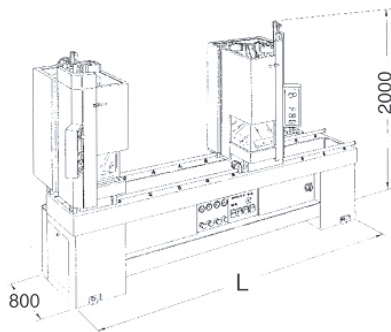

Schüring Türkei  
0090-21 65 74 63

**SL2-2**

Zweikopf-Schweißmaschine

Double-head welder

Soudeuse double tête

Saldatrice a due teste

Cod.	80038
L (mm)	2950

⚡	V 400 "T"	Cod.	Kg
	Hz 50/60		
⊙	90 nl/1'	80038	610
	6 bar	04675	
kw	4,9		

Standard

Cod.	B (mm)	H (mm)	L (mm)	
	max.	max.	min.	max.
80038	150	150	430	2450