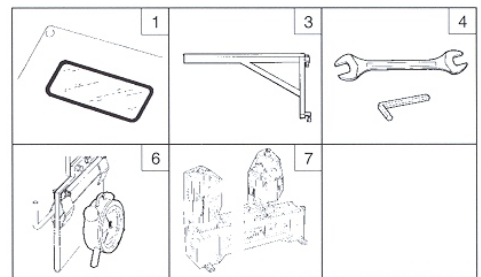

Schüring Türkei  
0090-21 65 74 63

**SL2-2**

Zweikopf-Schweißmaschine

Double-head welder

Soudeuse double tête

Saldatrice a due teste

Cod.	80038
L (mm)	2950

⚡	V 400 "T"	Cod.	Kg
	Hz 50/60		
⊙	90 nl/1'	80038	610
	6 bar	04675	
kw	4,9		

Standard

Cod.	B (mm)	H (mm)	L (mm)	
	max.	max.	min.	max.
80038	150	150	430	2450