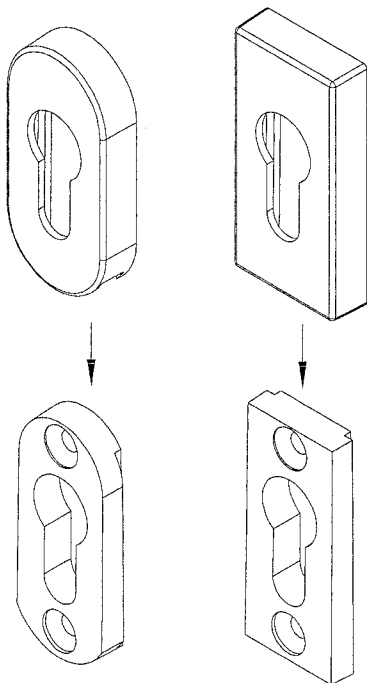

© Copyright by Schüring

0505-D

Andere Abmessungen auf Anfrage
lieferbar.

schüring®