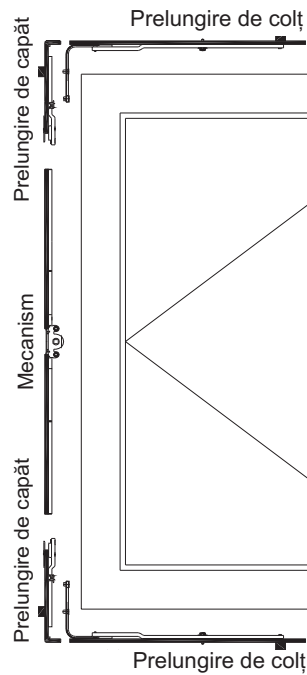

DK-R21 SilverLine Închidere centrală

Fenster-Technologie
1-B-5110

Exemple de construcție
cu elemente standard

Cercevea oscilantă

Mecanisme centrice	1-B-6200
Mecanisme constante	1-B-6251
Colțari	1-B-6100
Prelungiri de colț	1-B-6300
Prelungiri suplimentare	1-B-6300
Cuplaje	1-B-6310
Închideri de capăt	1-B-6345
Prelungiri de mijloc	1-B-6308
Prelungiri de capăt	1-B-6340
Blocatori OB	1-B-6620
Ridicător de ccv.	1-B-6600

Cercevea batantă