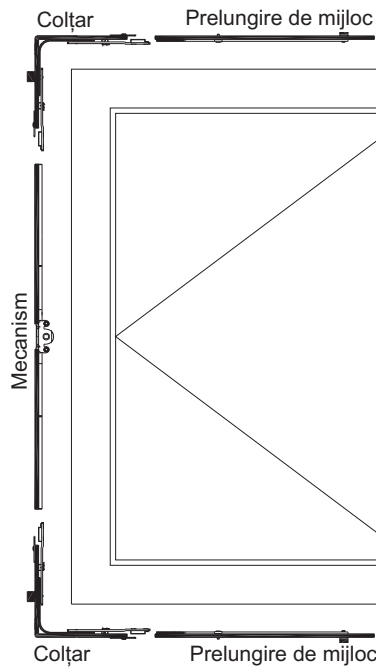

DK-R21 SilverLine Închidere centrală

Fenster-Technologie
1-B-5110

Exemple de construcție
cu elemente standard

Cercevea oscilantă

Mecanisme centrice	1-B-6200
Mecanisme constante	1-B-6251
Colțari	1-B-6100
Prelungiri de colț	1-B-6300
Prelungiri suplimentare	1-B-6300
Cuplaje	1-B-6310
Închideri de capăt	1-B-6345
Prelungiri de mijloc	1-B-6308
Prelungiri de capăt	1-B-6340
Blocatori OB	1-B-6620
Ridicător de ccv.	1-B-6600

Cercevea batantă