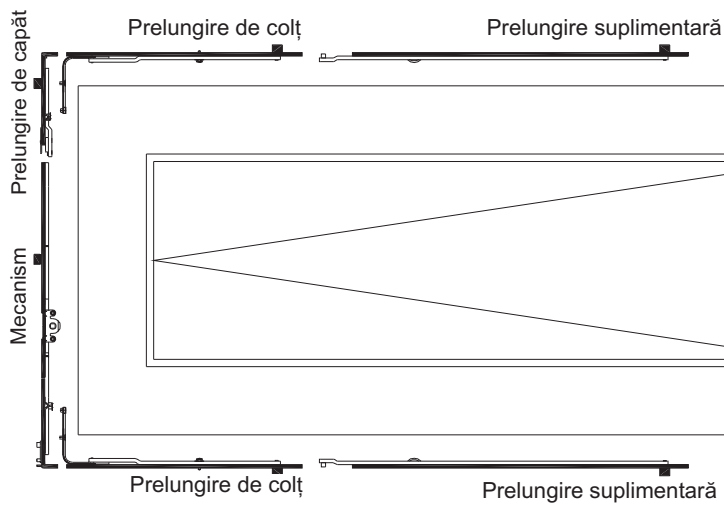

DK-R21 SilverLine Închidere centrală

Fenster-Technologie
1-B-5110

Exemple de construcție
cu elemente standard

Cercevea oscilantă

Mecanisme centrice	1-B-6200
Mecanisme constante	1-B-6251
Colțari	1-B-6100
Prelungiri de colț	1-B-6300
Prelungiri suplimentare	1-B-6300
Cuplaje	1-B-6310
Închideri de capăt	1-B-6345
Prelungiri de mijloc	1-B-6308
Prelungiri de capăt	1-B-6340
Blocatori OB	1-B-6620
Ridicător de ccv.	1-B-6600